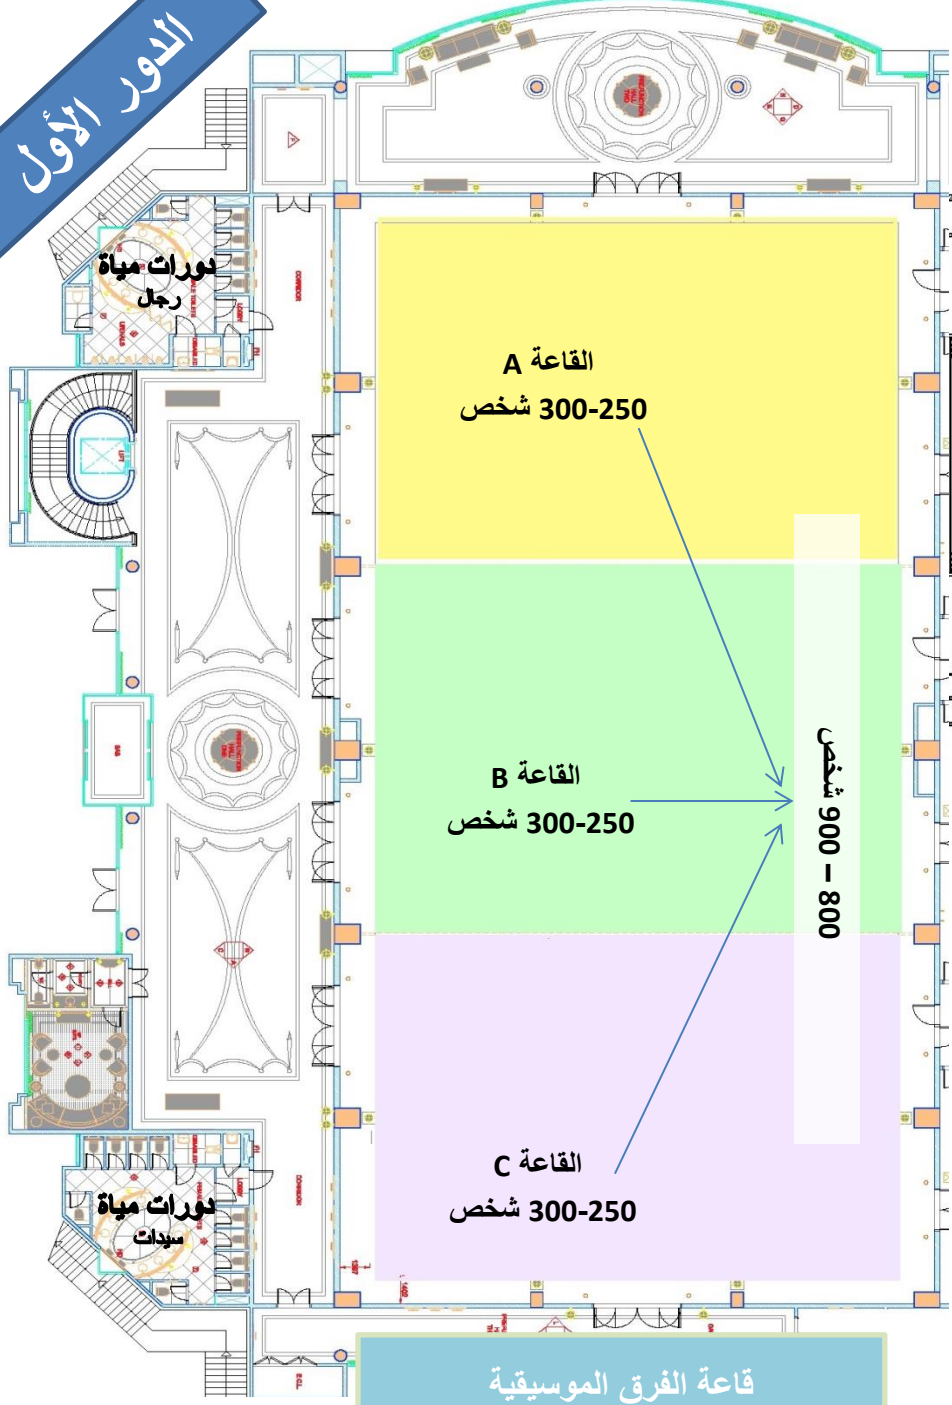

الدور الأول

القاعة A
300-250 شخص

القاعة B
300-250 شخص

القاعة C
300-250 شخص

800 - 906 شخص

اليمامة
50-40 ورش عمل
80-70 محاضرات

العقيق
50-40 ورش عمل
80-70 محاضرات

دارين
50-40 ورش عمل
80-70 محاضرات

في البهو الرئيس للفندق

مصلى

قاعة فينا
25-20 شخص

الدور 23

قاعة السفائية
10 طاوله ثابتة
أشخاص

قاعة الزلف
10 طاوله ثابتة
أشخاص

قاعة الجوار
10 طاوله ثابتة
أشخاص

قاعة الفرق الموسيقية
70-50 شخص