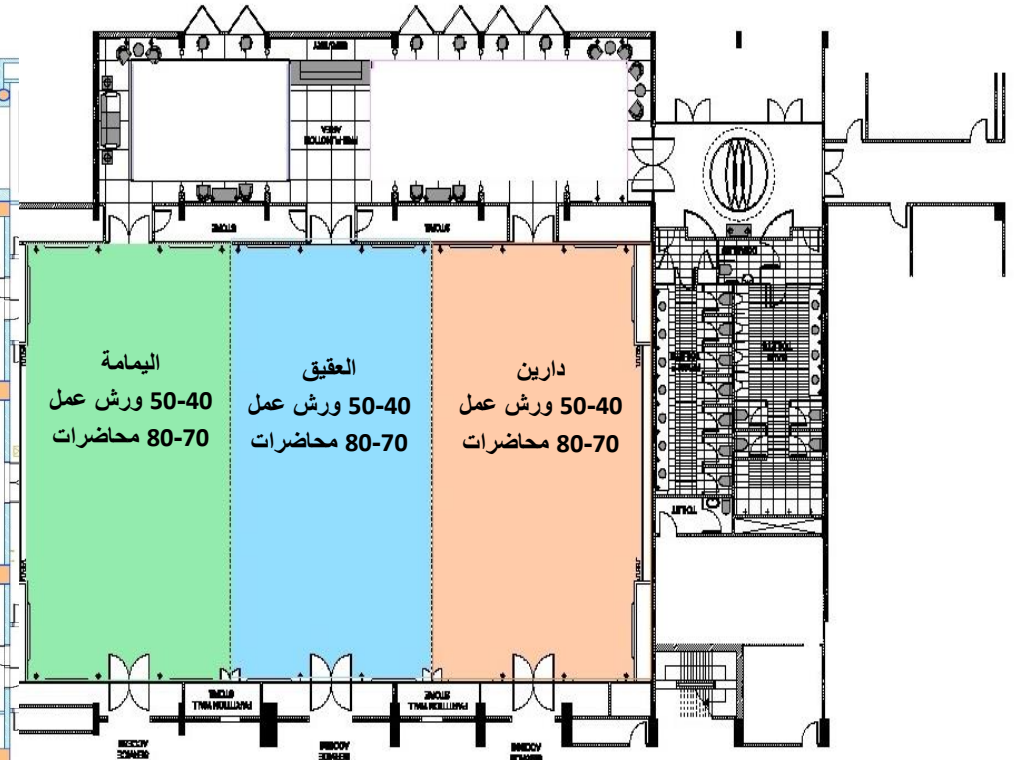

الدور الأول

القاعة A
300-250 شخص

القاعة B
300-250 شخص

القاعة C
300-250 شخص

800 - 906 شخص

اليمامة
50-40 ورش عمل
80-70 محاضرات

العقيق
50-40 ورش عمل
80-70 محاضرات

دارين
50-40 ورش عمل
80-70 محاضرات

في البهو الرئيس للفندق

مصلى

قاعة فينا
25-20 شخص

الدور 23

قاعة السفائية
10 طاوله ثابتة
أشخاص

قاعة الزلف
10 طاوله ثابتة
أشخاص

قاعة الجوار
10 طاوله ثابتة
أشخاص

قاعة الفرق الموسيقية
70-50 شخص